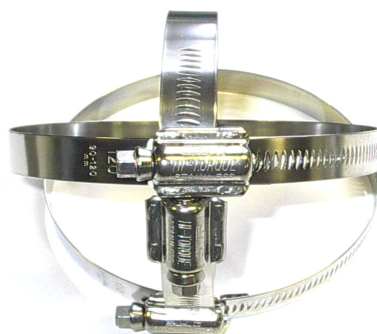

HAAGEN | DRAAIJER
TECHNISCH LEDER B.V.

Slangklemmen & Klembanden

Slangklemmen JCS HI Grip

Artikel nr.	Omschrijving	Verpakking zak / doos	Bruto
51017025	17 - 25 mm	50 / 350	€ 0,51
51022030	22 - 30 mm	50 / 400	€ 0,53
51025035	25 - 35 mm	50 / 500	€ 0,55
51030040	30 - 40 mm	50 / 400	€ 0,57
51035045	35 - 45 mm	50 / 300	€ 0,63
51035050	35 - 50 mm	25 / 250	€ 0,64
51040055	40 - 55 mm	25 / 200	€ 0,66
51045060	45 - 60 mm	25 / 200	€ 0,68
51050070	50 - 70 mm	25 / 150	€ 0,76
51060080	60 - 80 mm	10 / 100	€ 0,88
51070090	70 - 90 mm	10 / 100	€ 0,94
51080100	80 - 100 mm	10 / 80	€ 1,01
51090120	90 - 120 mm	10 / 60	€ 1,24
51110140	110 - 140 mm	10 / 50	€ 1,37
51130160	130 - 160 mm	10 / 50	€ 1,51
51150180	150 - 180 mm	75	€ 1,59
51170200	170 - 200 mm	75	€ 1,76
51190220	190 - 220 mm	75	€ 1,92
51210240	210 - 240 mm	75	€ 2,09

HAAGEN | DRAAIJER
TECHNISCH LEDER B.V.

Slangklemmen JCS HI- Torque

Artikel nr.	Omschrijving	Verpakking	Bruto
52040060	40 - 60 mm	100	€ 4,94
52050070	50 - 70 mm	100	€ 5,11
52060080	60 - 80 mm	100	€ 5,27
52070090	70 - 90 mm	100	€ 5,41
52080100	80 - 100 mm	100	€ 5,55
52090120	90 - 120 mm	100	€ 5,83
52110140	110 - 140 mm	100	€ 6,10
52130160	130 - 160 mm	50	€ 6,38
52150180	150 - 180 mm	50	€ 6,71
52170200	170 - 200 mm	50	€ 6,96
52190220	190 - 220 mm	50	€ 7,24
52230260	230 - 260 mm	25	€ 7,84

JCS HI Torque is een slangklem toepasbaar voor zeer zware toepassingen, ook met stalen spiraal.

De voordelen van deze slangklem zijn: groter spanbereik dan klembanden en geen losse onderdelen.

HAAGEN | DRAAIJER
TECHNISCH LEDER B.V.